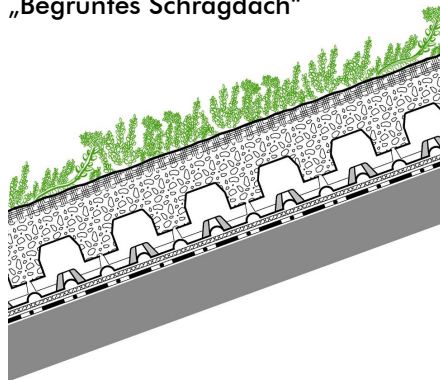

Beispiel

„Begrüntes Schrägdach“

Vorkultivierte Pflanzenmatte
Zincoterre® „Steinrosenflur“
Floraset® FS 75
Bewässerungs- und Schutzmatte BSM 64
Dachaufbau mit wurzelfester Abdichtung

Vorschlag für Devis-Text

Vorkultivierte Pflanzenmatte für extensive Dachbegrünung, vorkultiviert als Sedum-Matte / Sedum-Kräuter-Matte / Sedum-Kräuter-Gras-Matte, mit 4–5 bewährten Sedum-Arten als Basis; Dicke ca. 3–4 cm, Gewicht ca. 16–20 kg/m²,

liefern und dicht gestossen verlegen, inklusive erster Wässerung.

Fabrikat: ZinCo Pflanzenmatte
Lieferrachweis: ZinCo AG,
Telefon: 062 389 01 60