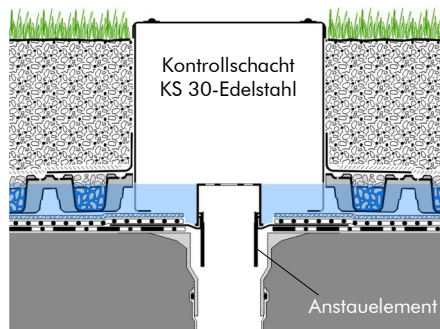

Beispiel

„Dachgarten mit Floradrain® FD60 neo“

Pflanzebene

Zincoterre® „Dachgarten“

Systemfilter SF

Floradrain® FD 60, verfüllt mit Zincolit® Plus
Isolierschutzmatte ISM 50

Dachaufbau mit wurzelfester Abdichtung

Anstaelement

Vorschlag für Devis-Text

Kontrollschacht aus Edelstahl; mit abnehmbarem und verschliessbarem Deckel, druckverteilenden Aufstandsflächen, ringsumlaufender Schlitzlochung und in der Höhe verschiebbarer Folienmanschette, Höhe ca. 30 cm, Schacht-Aussenmass ca. 30 x 30 cm, Öffnungsmass ca.

24 x 24 cm, Gewicht ca. 4 kg, liefern und über den Dachabläufen einbauen.

Fabrikat: ZinCo Kontrollschacht KS 30-Edelstahl
Liefernachweis: ZinCo AG,
Telefon: 062 389 01 60