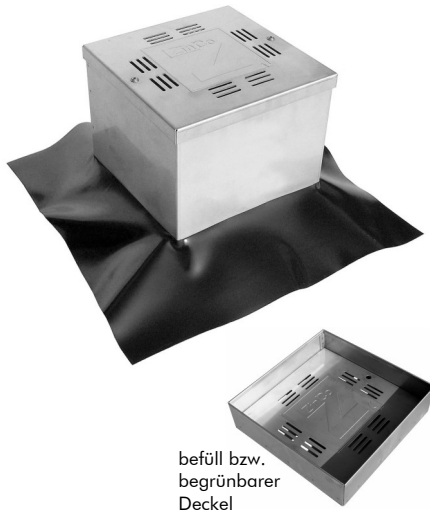

Produktdatenblatt

Kontrollschacht KS 30-Edelstahl

Art.-Nr. 4035 / 4038

befüll bzw.
begrünbarer
Deckel

Kontrollschacht aus hochwertigem Edelstahl zur Sicherung und Überprüfung von Abläufen innerhalb intensiv begrünter Dachflächen.

Technische Daten

Kontrollschacht KS 30-Edelstahl Art.-Nr. 4035

Aus Edelstahl, verschliessbar und begehbar; mit stabilem, geschlitztem Deckel, druckverteilenden Aufstandsflächen, ringsumlaufender Schlitzlochung zur Aufnahme von Drainwasser und mit in der Höhe verschiebbarer Folienmanschette zum lückenlosen Anschluss des Filtervlieses.

Höhe:	ca. 30 cm
Schacht-Aussenmass:	ca. 30 x 30 cm
Öffnungsmass:	ca. 24 x 24 cm
Gewicht:	ca. 4,0 kg

Unter der Art.-Nr. 4038 ist der KS 30-Edelstahl auch mit befüll- bzw. begrünbarem Deckel erhältlich. Die Gesamthöhe beträgt dann 36 cm.

Zubehör

Aufstockelement KSA 15-E

Art.-Nr. 4036

Aus Edelstahl, zum stufenweisen Erhöhen der Kontrollschächte KS 30-E.

Höhe:	ca. 15 cm
Gewicht:	ca. 1,8 kg

Merkmale

- geeignet für Begrünungsaufbauten bis 30 cm Höhe
- passendes Aufstockelement zum stufenweisen Erhöhen bei höheren Begrünungsaufbauten
- trittstabil
- hochwertiger Edelstahl
- mit druckverteilenden Aufstandsflächen
- mit Folienmanschette zum Anschluss des Filtervlieses
- massiver, trittstabiler Deckel, verschliessbar
- auch mit begrün-/befüllbarem Deckel lieferbar