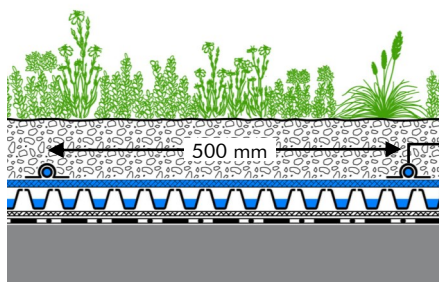

Technische Daten

Aquafleece AF 300

stark kapillar-wirksames Vlies insbesondere zum Einsatz in Verbindung mit Tropfschläuchen des Typs 500-L2 bei bewässerten Extensivbegrünungen.

Vlies:

Material: 100 % Polyacrylfaser
Farbe: grün
Wasseraufnahmevermögen: ca. 3–4 l/m²

Bändchengewebe:

Material: Polypropylen
Farbe: schwarz
Streifenzugprüfung (200 mm) nach EN ISO 10319 längs / quer: ca. 19,0 / 15,0 kN/m
Bruchdehnung längs / quer: ca. 21 / 17 %
Wasserdurchlässigkeit: ca. 20 l/(m²·s)

Flächenmasse (gesamt): ca. 300 g/m²
Dicke (gesamt): ca. 2,4 mm
Rollenbreite: ca. 2,10 m
Rollenlänge: ca. 50,00 m

Merkmale

- durch hohe Kapillarität schnelle Wasserverteilung
- filterstabil
- reissfest durch Unterlage aus stabilem Bändchengewebe
- einsetzbar in Verbindung mit Tropfschläuchen des Typs 500-L2 bei bewässerten extensiven Dachbegrünungen
- die Tropfschläuche sind per Klettband auf dem Vlies fixierbar
- einfach und schnell zu verlegen
- verrottungsbeständig

Beispiel

„Bewässerte Extensivbegrünung“ mit Aquafleece AF 300

Pflanzengemeinschaft „Steinrosenflur“ oder „Blütenwiese“

Zincoterre® „Steinrosenflur“, ab 8 cm
 Tropfschlauch 500-L2, befestigt mittels Klettsystem Aquafleece AF 300
 Drainelement (z.B. Floradrain® oder Floraset®) entspr. Schutzmatte
 Dachaufbau mit wurzelfester Abdichtung